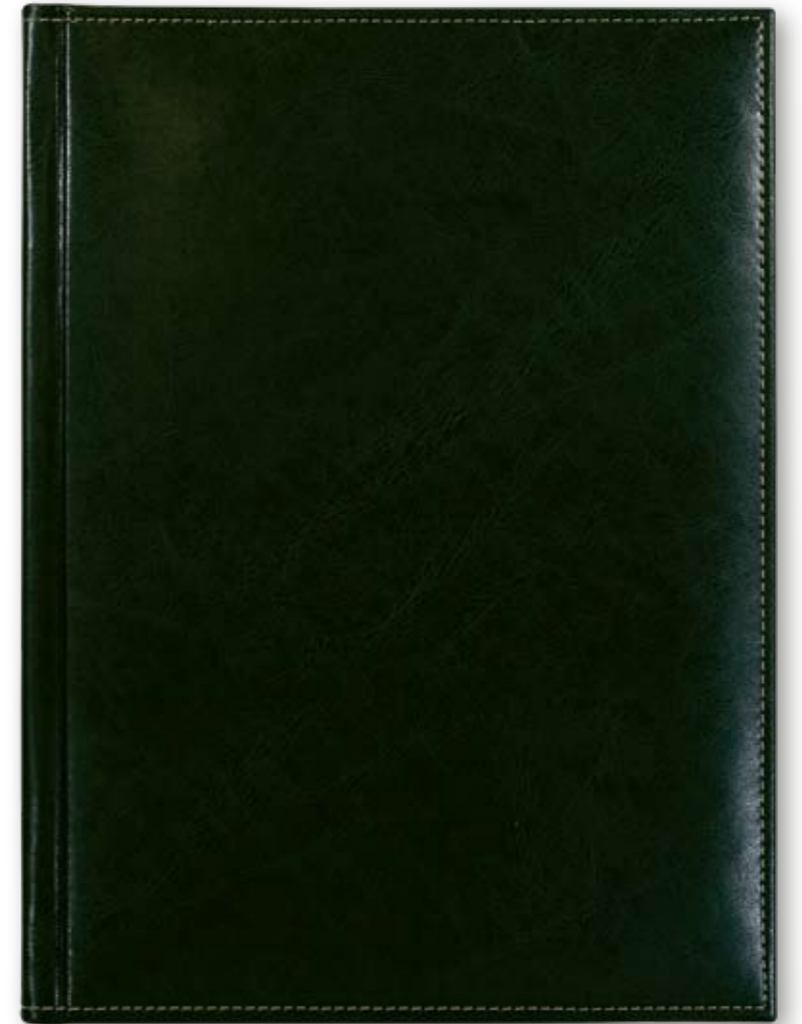

PACKING

Weight/box: 12,5 kg
Size/box: 410x280x175 mm