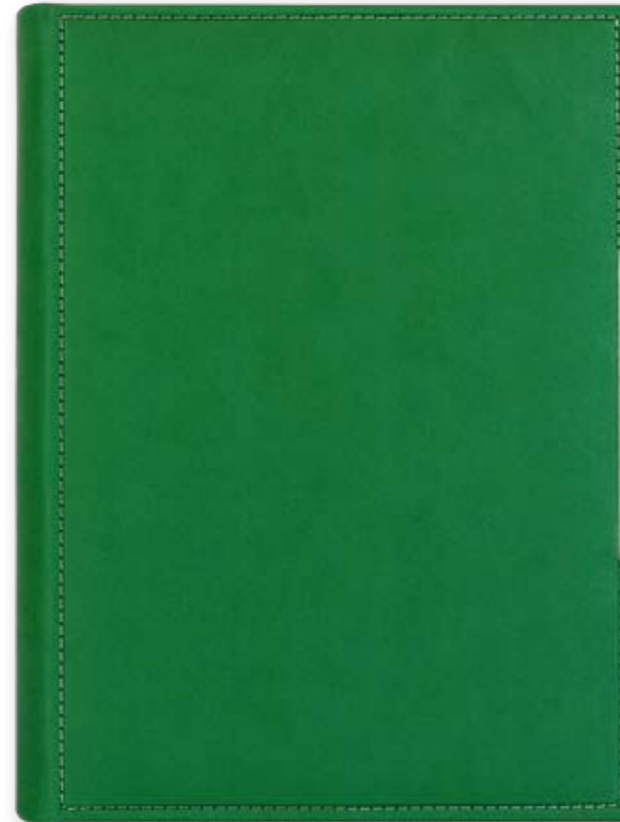

**PACKING**

Weight/box: 7 kg  
Size/box: 405x250x195 mm

Navy - 54 Red - 20

Kelly green - 43 Black - 80

**ODESA 128.204**

**DIARY B5**

**BLOCK: EURO 4**  
Dimension of the block: 165x235 mm  
Paper: chamois 80 g/m<sup>2</sup>  
224 pages