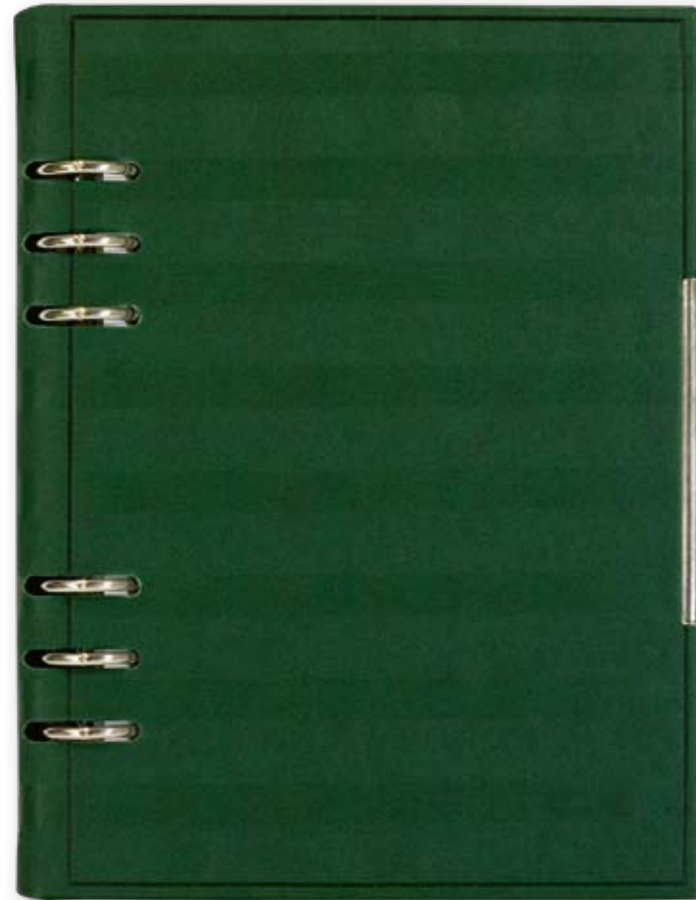

**PACKING: LUX**  
Black envelope

**PACKING**

Weight/box: 10,3 kg  
Size/box: 360x255x175 mm

Burgundy - 24      Black - 80      French navy - 55      Bottle green - 45      Red - 20